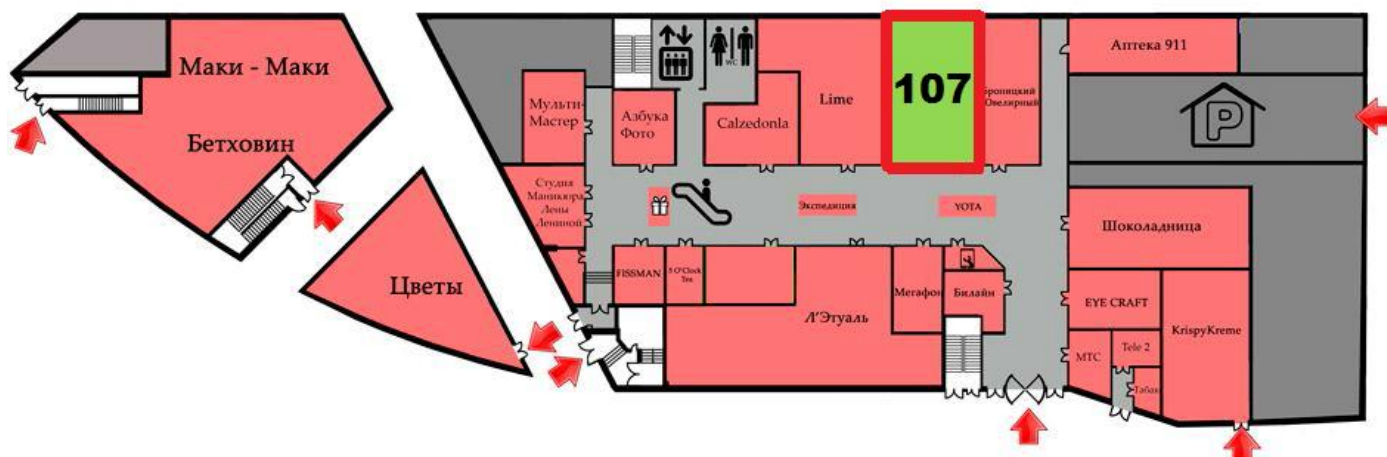

# Москва, Снежная ул., д. 27

АРЕНДА – 107 кв.м

## 1 этаж

## Расположение

- СВАО является самым густонаселенным округом в городе и занимает 1 место по плотности населения.
- Торговый Центр Свиблово расположен на выходе из станции метро Свиблово
- В ТЦ представлены сетевые магазины, рестораны, к/т.
- Пассажиропоток станций метро «Свиблово» - более 68 000 чел/сутки

## Описание

- Помещения расположены на 1 этаже действующего ТЦ
- В ТЦ представлены такие бренды как: Глория Джинс, O'stin, Tervolina, LIME, Лэтуаль, Шоколадница, Krispi Krem и другие
- Помещение с ремонтом.
- Высокие потолки, кондиционирование, вентиляция
- Подземная парковка